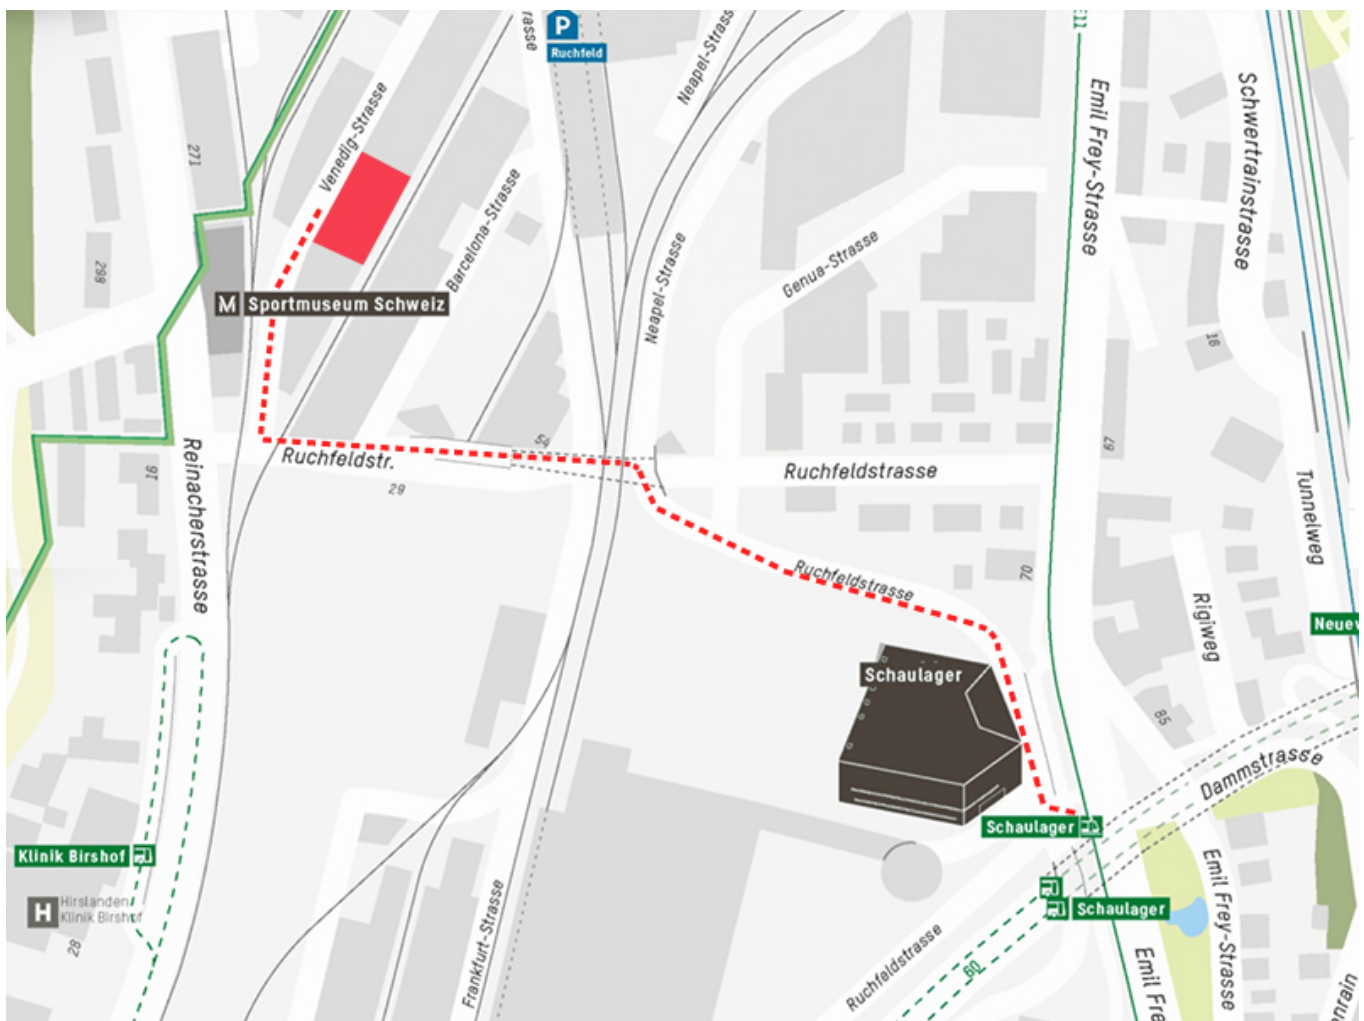

## Venedigstrasse 37

#### ÖFFENTLICHER VERKEHR

Bahnhof SBB: Bahnhof SBB: Tram Nr. 11 Richtung Aesch bis Haltestelle Schaulager in Münchenstein. Ruchfeldstrasse folgen, bis zur Venedigstrasse.

#### AUTO

Am besten von der Reinacherstrasse aus zu erreichen.